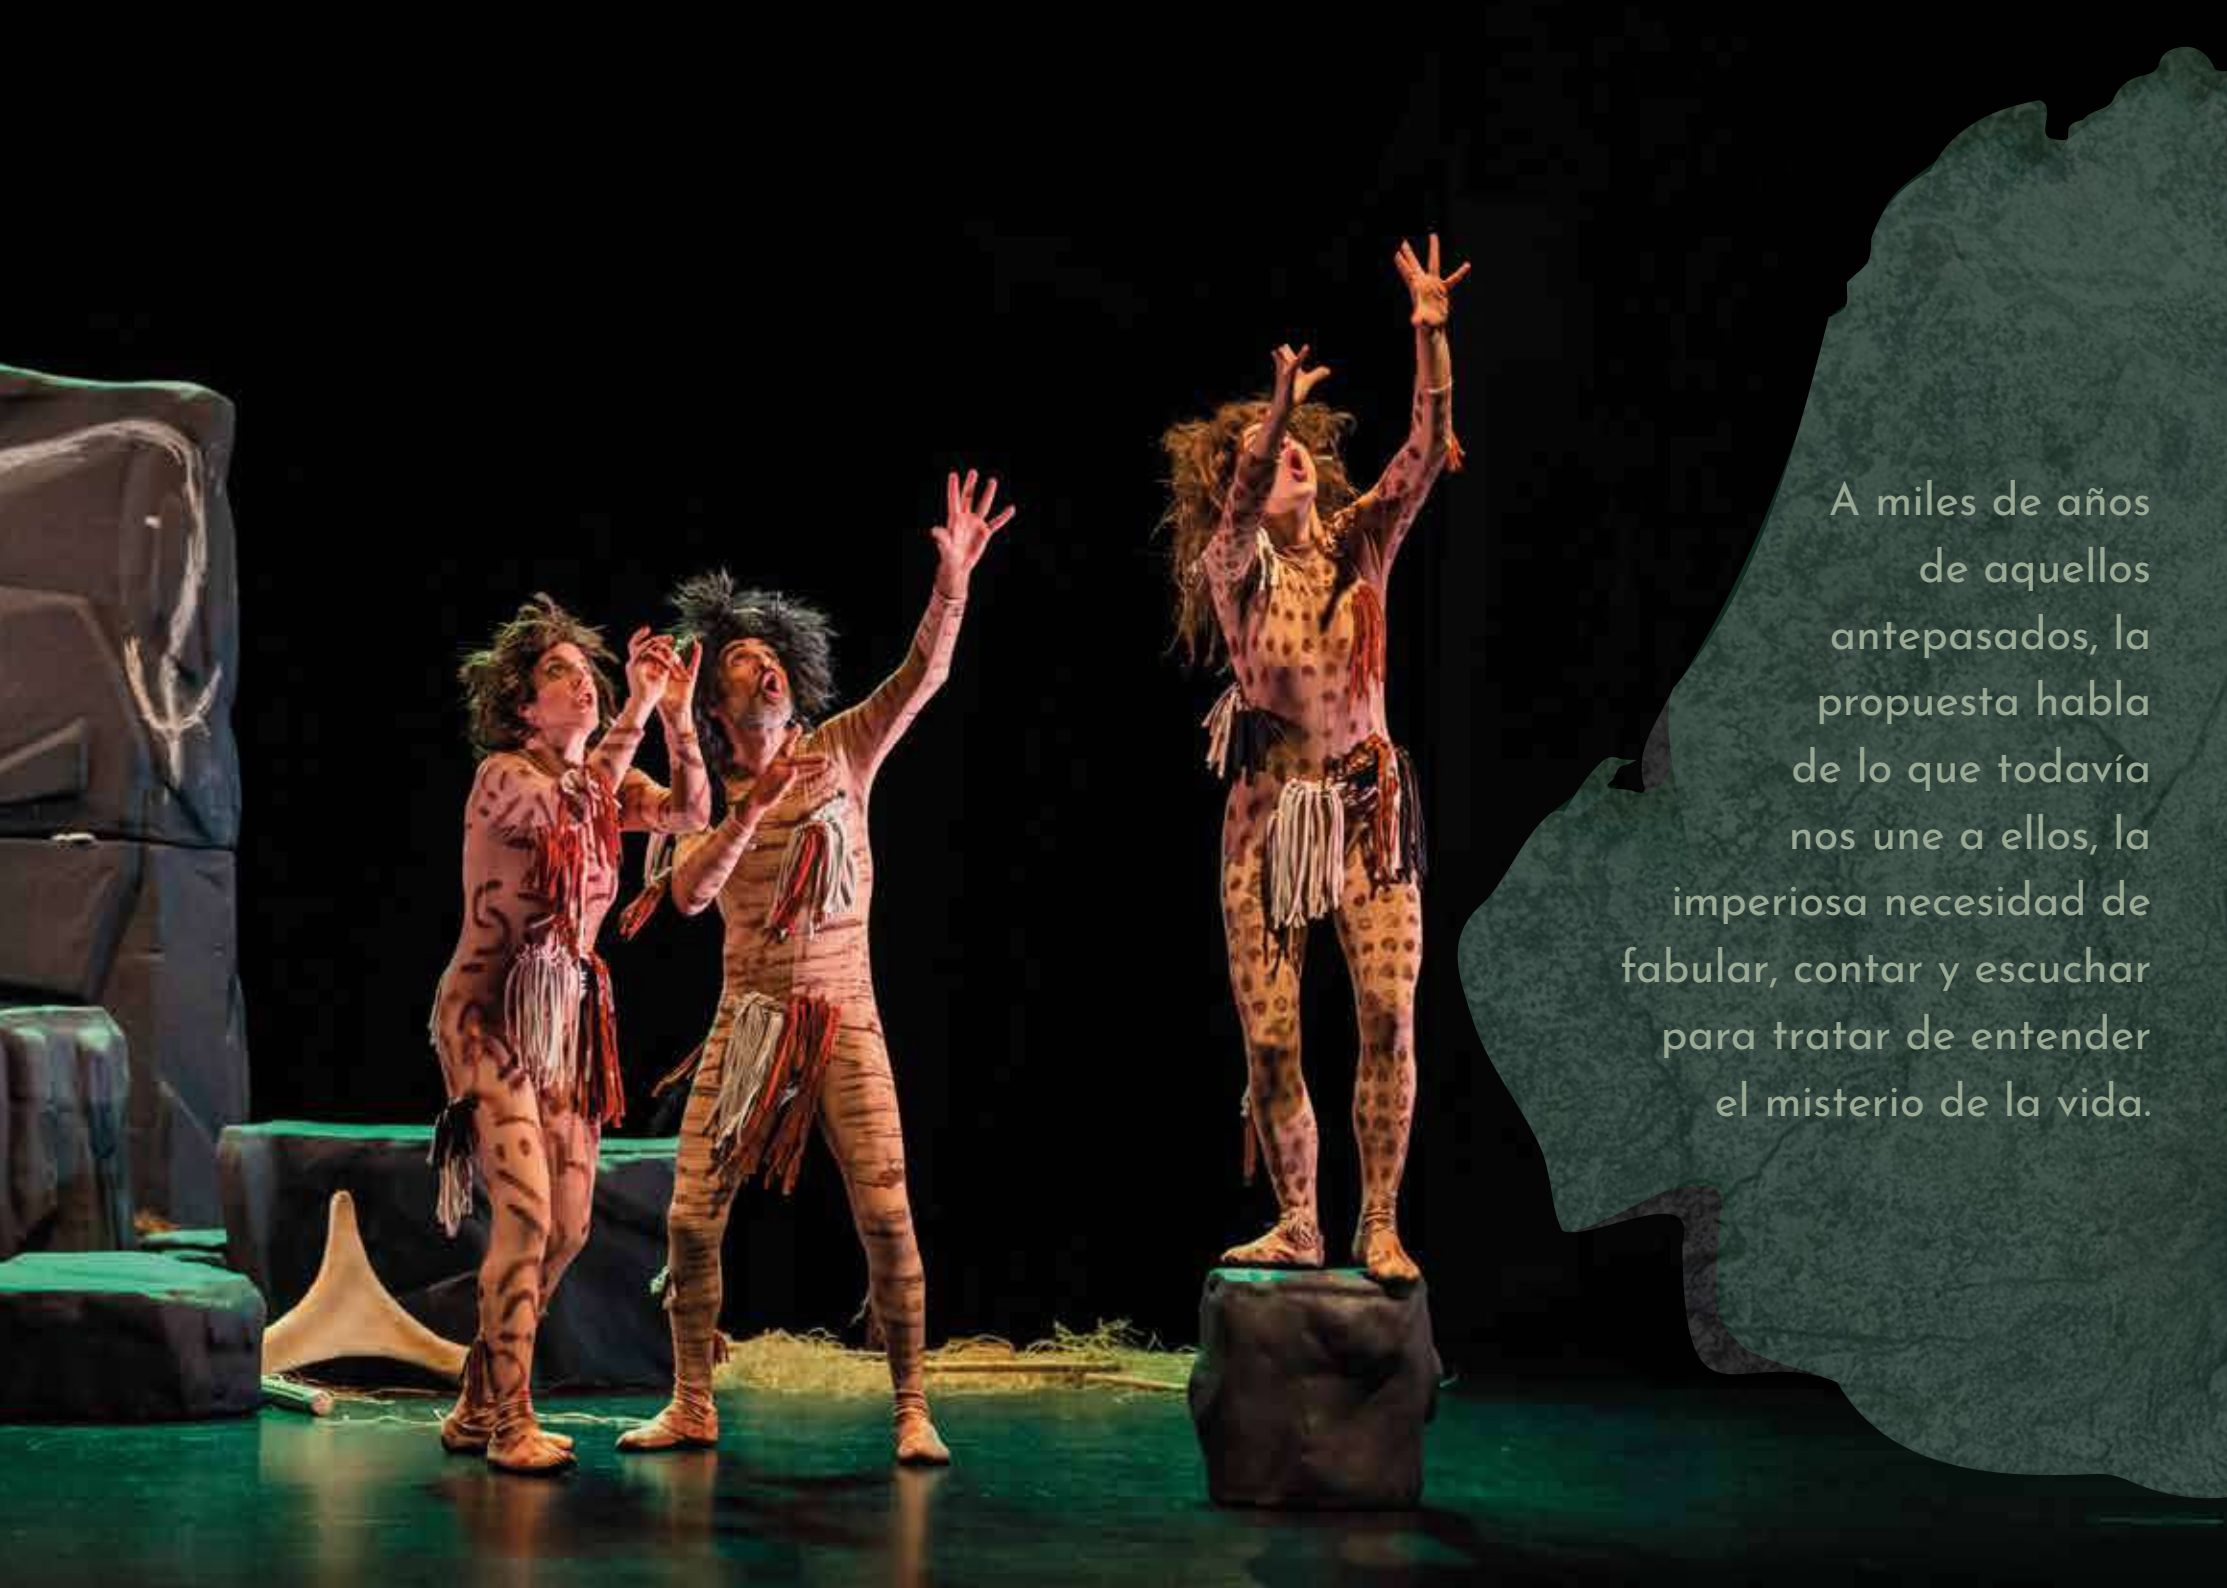

# MAMUT

UN PODEROSO ANIMAL MILENARIO COMO METÁFORA DE LA COLABORACIÓN

¿QUÉ SE PUEDE  
ESPERAR DE UN  
ANIMAL  
QUE BAJA DEL  
ÁRBOL Y  
SE PERMITE  
SER OTRO?

“Mamut” es una creación original de Markeliñe acerca del proceso evolutivo humano.

Nos situamos en ese momento en el que unos monos audaces deciden abandonar la seguridad del bosque para avanzar por la llanura desafiando los peligros del mundo abierto.

En un Paleolítico imaginario, tres homínidos se refugian de la amenaza de los lobos junto a los restos óseos de un mamut.

En su lucha por la supervivencia deciden entenderse, colaborar y crear juntos a pesar de sus diferencias.

El mamut y sus huesos  
se convierten en una  
herramienta para la  
creatividad abriendo  
la puerta a otras  
realidades y  
posibilidades.

A miles de años  
de aquellos  
antepasados, la  
propuesta habla  
de lo que todavía  
nos une a ellos, la  
imperiosa necesidad de  
fabular, contar y escuchar  
para tratar de entender  
el misterio de la vida.