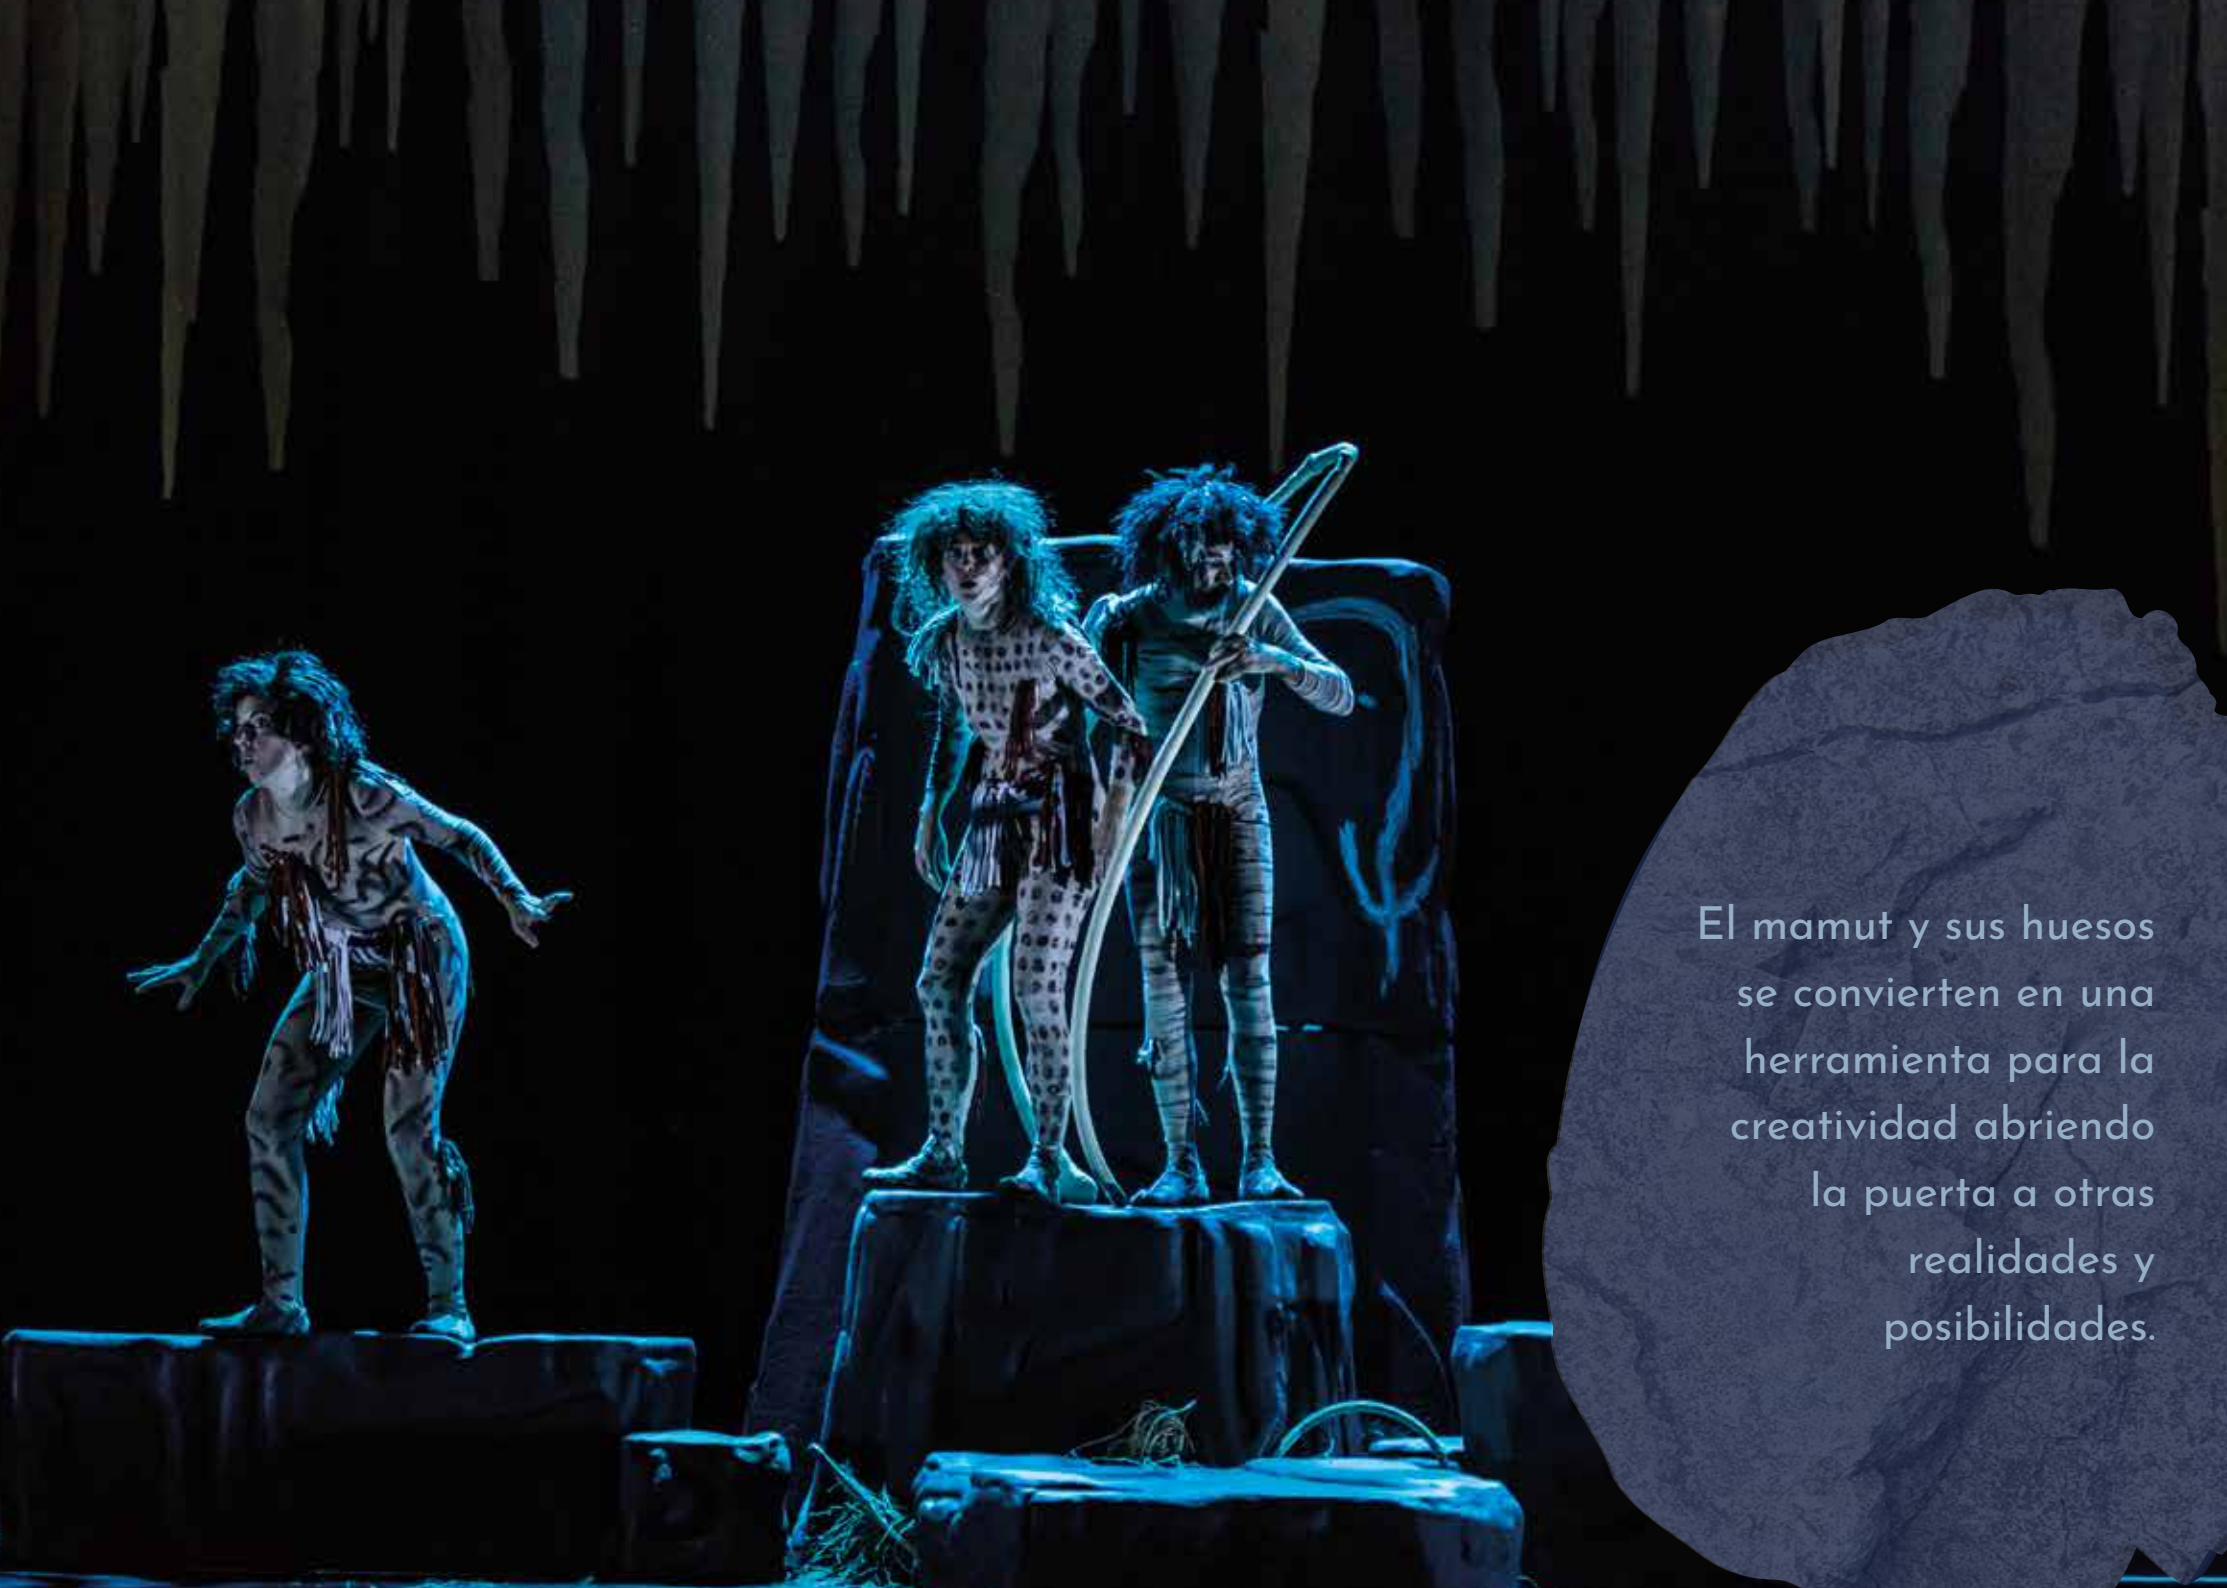

# MAMUT

UN PODEROSO ANIMAL MILENARIO COMO METÁFORA DE LA COLABORACIÓN

¿QUÉ SE PUEDE  
ESPERAR DE UN  
ANIMAL  
QUE BAJA DEL  
ÁRBOL Y  
SE PERMITE  
SER OTRO?

“Mamut” es una creación original de Markeliñe acerca del proceso evolutivo humano.

Nos situamos en ese momento en el que unos monos audaces deciden abandonar la seguridad del bosque para avanzar por la llanura desafiando los peligros del mundo abierto.

En un Paleolítico imaginario, tres homínidos se refugian de la amenaza de los lobos junto a los restos óseos de un mamut.

En su lucha por la supervivencia deciden entenderse, colaborar y crear juntos a pesar de sus diferencias.

El mamut y sus huesos  
se convierten en una  
herramienta para la  
creatividad abriendo  
la puerta a otras  
realidades y  
posibilidades.