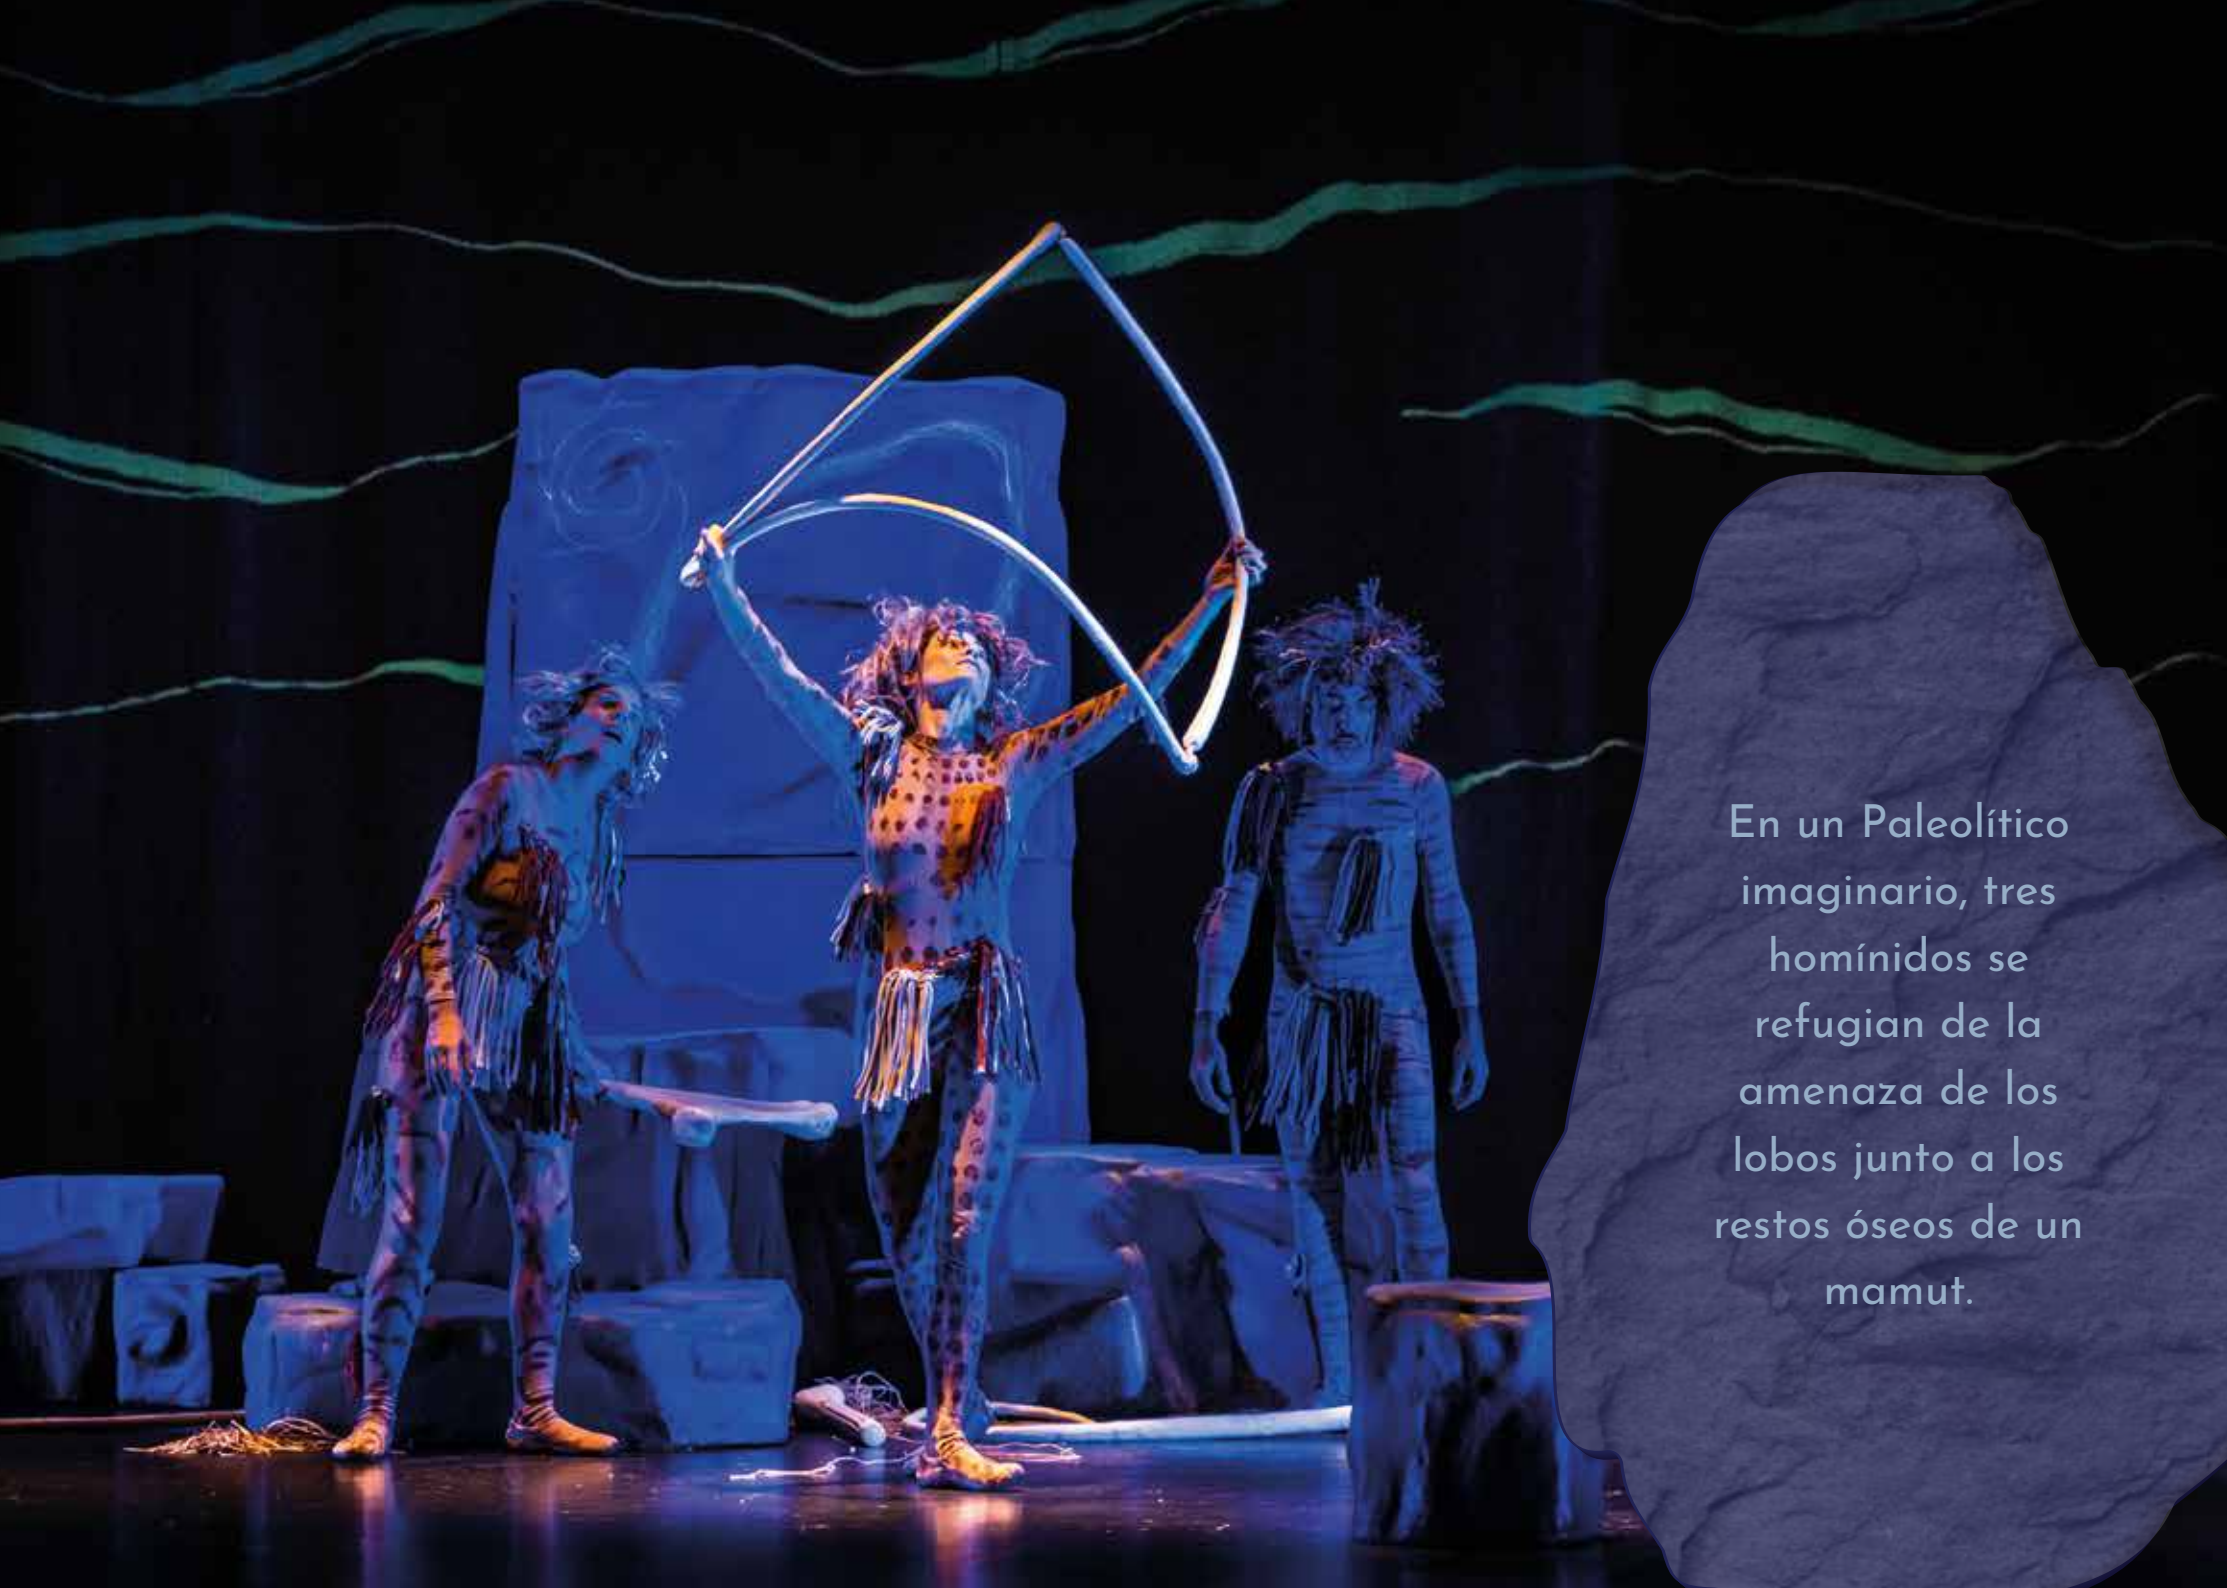

# MAMUT

UN PODEROSO ANIMAL MILENARIO COMO METÁFORA DE LA COLABORACIÓN

¿QUÉ SE PUEDE  
ESPERAR DE UN  
ANIMAL  
QUE BAJA DEL  
ÁRBOL Y  
SE PERMITE  
SER OTRO?

“Mamut” es una creación original de Markeliñe acerca del proceso evolutivo humano.

Nos situamos en ese momento en el que unos monos audaces deciden abandonar la seguridad del bosque para avanzar por la llanura desafiando los peligros del mundo abierto.

En un Paleolítico imaginario, tres homínidos se refugian de la amenaza de los lobos junto a los restos óseos de un mamut.

A miles de años  
de aquellos  
antepasados, la  
propuesta habla  
de lo que todavía  
nos une a ellos, la  
imperiosa necesidad de  
fabular, contar y escuchar  
para tratar de entender  
el misterio de la vida.

Este espectáculo de carácter didáctico pretende transmitir a la infancia una idea útil sobre los apasionantes y complejos mecanismos de la existencia humana.